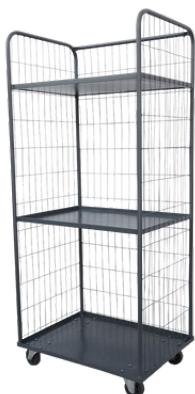

CAPACIDADE: 200 KG DISTRIBUÍDOS
RODAS: RODÍZIO PLACA, SÉRIE 414 COM ROLAMENTO
DIMENSÕES: 800 MM (L) X 600 MM (C) X 1835 MM (A)
ALTURA DA GAIOLA: 1705 MM
TELA GALVANIZADA COM 3 PRATELEIRAS E 1 LATERAL